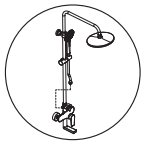

- Смеситель для ванны с коротким изливом;
- Стойка для душа Ø 24 мм, регулируемая по высоте, 950/1350 мм;
- Душевая насадка, Ø300 мм, нержавеющая сталь;
- Шланг металлический 1500 мм, подключение к лейке;
- Лейка 3-функциональная с системой защиты от известковых отложений;
- Набор для крепежа.

**Режимы лейки:**

**Универсальный**

Мягкая струя специальным образом насыщается пузырьками воздуха.

**Массажный**

Мощная струя воды максимально расслабляет тело.

**Комбинированный**

Одновременная подача мягкой и массажной струи.

**Монтаж, подключение**

Душевой комплект легко монтируется к стене с помощью двух эксцентров (подключение смесителя) и одного крепежного элемента (крепление стойки для душа к стене).

**Душевая насадка**

Душевая насадка для комплекта производится из нержавеющей стали. Форсунки из силикона с системой защиты от известковых отложений. Насадка крепится к штанге при помощи шарнирного соединителя, внутрь которого встроен сетчатый аэратор для равномерного распределения воды. Также шарнирный соединитель позволяет менять угол наклона душевой насадки от 0 до 22 градусов.