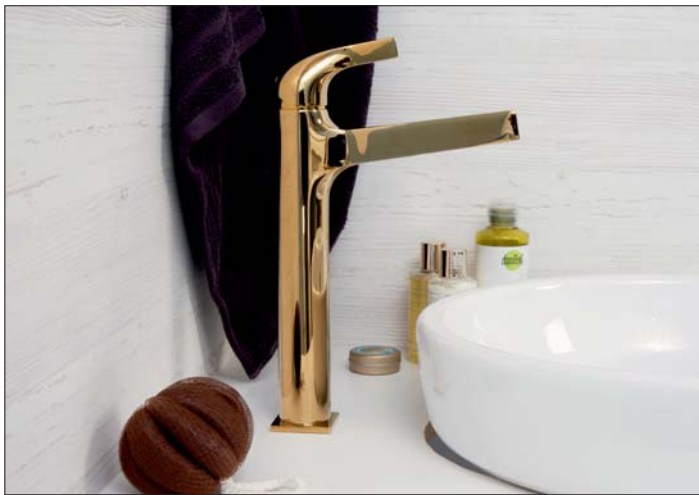

## Коллекция **Sauer 7100**

Смесители **Sauer 7100** – акцент роскоши в интерьере ванной комнаты. Утонченный корпус, который заканчивается изящной ручкой, в золотом блестящем покрытии станут отражением души хозяина интерьера, человека с изысканным вкусом.

**Sauer 7101**  
Смеситель для ванны с коротким изливом

**Характеристики:**

- Керамический картридж 35мм, Sedal (Испания);
- Встроенный пластиковый аэратор Neoperl HONEYCOMB (Германия) для равномерного распределения струи;
- Керамический поворотный переключатель;
- PVD-покрытие «глянцевое золото».

**Характеристики:**

- Керамический картридж 35мм, Sedal (Испания);
- PVD-покрытие «глянцевое золото».

**В комплект к смесителю входит:**

- Комплект скрытого монтажа;
- Наружная часть смесителя.

**A193**  
**Стойка для душа 58,9 см,**  
**PVD-покрытие «глянцевое золото»**  
В комплект входит:  
- Стойка для душа Ø 22 мм;  
- Регулируемый держатель лейки;  
- Набор для крепежа.