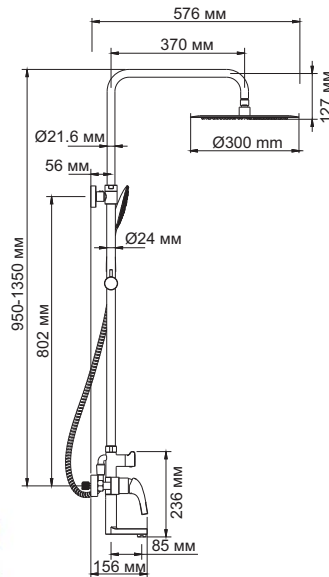

A17101

Ультратонкая насадка 3 мм

Размер: Ø300 мм
Материал: нержавеющая сталь
Форсунки: 168 шт.

Душевой комплект, 950/1350 x 551 мм
латунь, нержавеющая сталь,
PVD-покрытие «глянцевое золото»

В комплект входит:

- Смеситель для ванны с коротким изливом;
- Стойка для душа Ø 24 мм, регулируемая по высоте, 950/1350 мм;
- Душевая насадка, Ø300 мм, нержавеющая сталь;
- Шланг металлический 1500 мм, подключение к лейке;
- Лейка 3-функциональная с системой защиты от известковых отложений;
- Набор для крепежа.

Смеситель для душа:

- Керамический картридж 35 мм, Sedal (Испания) ;
- Встроенный пластиковый аэратор Neoperl HONEYCOMB (Германия) с регулируемым углом наклона струи. ;
- Керамический поворотный переключатель.

Режимы лейки:

Универсальный

Мягкая струя специальным образом насыщается пузырьками воздуха.

Массажный

Мощная струя воды максимально расслабляет тело.

Комбинированный

Одновременная подача мягкой и массажной струи.

Монтаж, подключение

Душевой комплект легко монтируется к стене с помощью двух эксцентров (подключение смесителя) и одного крепежного элемента (крепление стойки для душа к стене).

Душевая насадка

Душевая насадка для комплекта производится из нержавеющей стали. Форсунки из силикона с системой защиты от известковых отложений. Насадка крепится к штанге при помощи шарнирного соединителя, внутрь которого встроен сетчатый аэратор для равномерного распределения воды. Также шарнирный соединитель позволяет менять угол наклона душевой насадки от 0 до 22 градусов.

Держатель лейки

Держатель с изменяющимся углом поворота лейки 180 градусов. Держатель можно поднять или опустить на любую удобную для Вас высоту, для этого необходимо нажать кнопку и, удерживая, перемещать по стойке.

Регулируемая по высоте стойка

Стойку для душа можно регулировать по высоте. Для этого необходимо выдвинуть верхнюю часть стойки и зафиксировать на необходимой Вам высоте при помощи накидной гайки верхнего крепления.

Смеситель для ванны с коротким изливом

Керамический картридж 35 мм Sedal (Испания), встроенный пластиковый аэратор Neoperl HONEYCOMB (Германия) с регулируемым углом наклона струи.