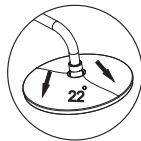

**Смеситель для душа:**

- Керамический картридж 35 мм, Sedal (Испания) ;
- Встроенный пластиковый аэратор Neoperl HONEYCOMB (Германия) с регулируемым углом наклона струи. ;
- Керамический поворотный переключатель.

**Режимы лейки:**

**Универсальный**

Мягкая струя специальным образом насыщается пузырьками воздуха.

**Массажный**

Мощная струя воды максимально расслабляет тело.

**Комбинированный**

Одновременная подача мягкой и массажной струи.

**Монтаж, подключение**

Душевой комплект легко монтируется к стене с помощью двух эксцентров (подключение смесителя) и одного крепежного элемента (крепление стойки для душа к стене).

**Душевая насадка**

Душевая насадка для комплекта производится из нержавеющей стали. Форсунки из силикона с системой защиты от известковых отложений. Насадка крепится к штанге при помощи шарнирного соединителя, внутрь которого встроен сетчатый аэратор для равномерного распределения воды. Также шарнирный соединитель позволяет менять угол наклона душевой насадки от 0 до 22 градусов.